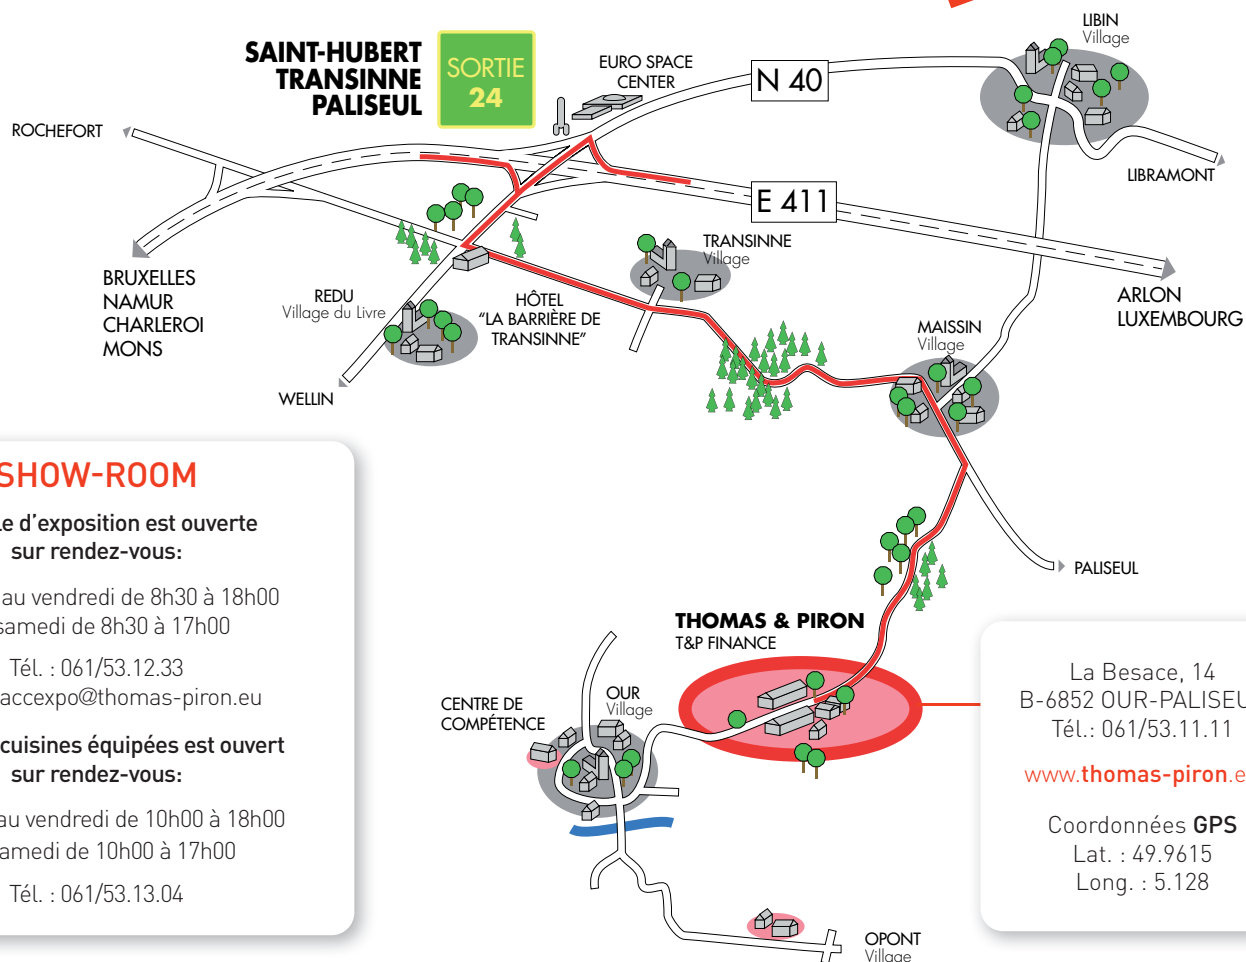

ACCÈS À **OUR** (PALISEUL)

SHOW-ROOM

La salle d'exposition est ouverte sur rendez-vous:

Du lundi au vendredi de 8h30 à 18h00

Le samedi de 8h30 à 17h00

Tél. : 061/53.12.33

Email: accexpo@thomas-piron.eu

L'espace cuisines équipées est ouvert sur rendez-vous:

Du lundi au vendredi de 10h00 à 18h00

Le samedi de 10h00 à 17h00

Tél. : 061/53.13.04

La Besace, 14
B-6852 OUR-PALISEUL
Tél. : 061/53.11.11

www.thomas-piron.eu

Coordonnées GPS

Lat. : 49.9615

Long. : 5.128

Siège social de Thomas & Piron s.a. à Our-Paliseul