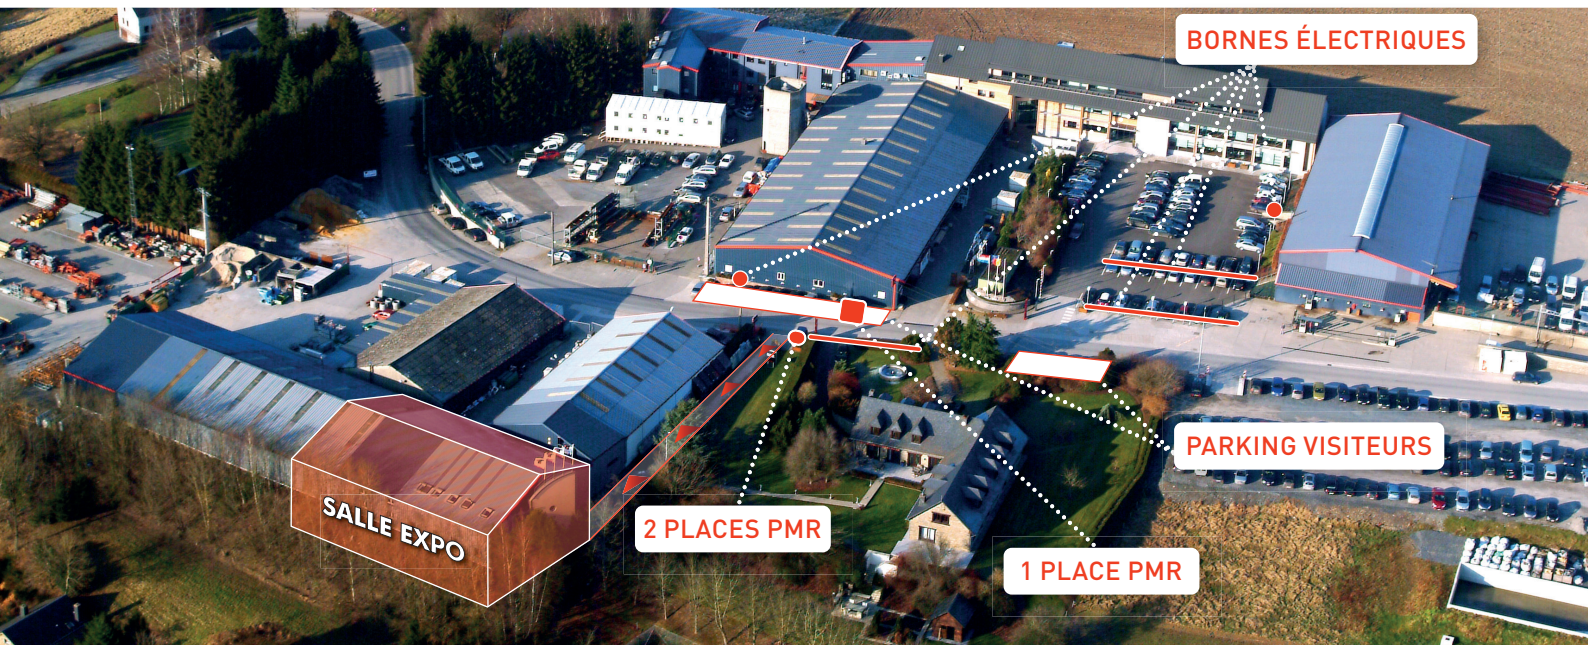

Du lundi au vendredi de 10h00 à 18h00

Le samedi de 10h00 à 17h00

Tél. : 061/53.13.04

La Besace, 14
B-6852 OUR-PALISEUL
Tél. : 061/53.11.11

www.thomas-piron.eu

Coordonnées GPS

Lat. : 49.9615

Long. : 5.128

Siège social de Thomas & Piron s.a. à Our-Paliseul

Pour un accueil personnalisé, pourriez-vous nous signaler au préalable votre visite ou fixer un rendez-vous?

NOS MAISONS EXPO

ARLON

Avenue de Longwy, 419

BIERGES

Rue de Champles, 25

BRAINE-LE-COMTE

Avenue du Marouset, 15 et 17

HANNUT

Rue de Bertrée, 10 C

LILLOIS

Rue du Vert Coucou, 4